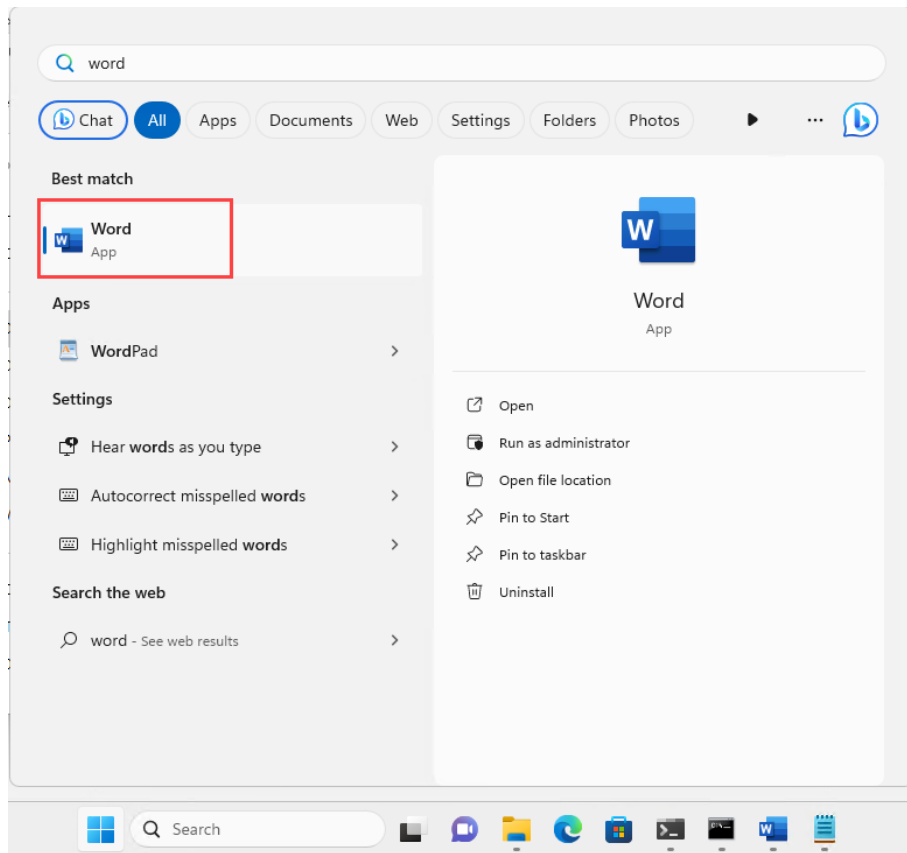

11. ปิดโปรแกรม Word

12. เปิดโปรแกรม Word อีกครั้ง