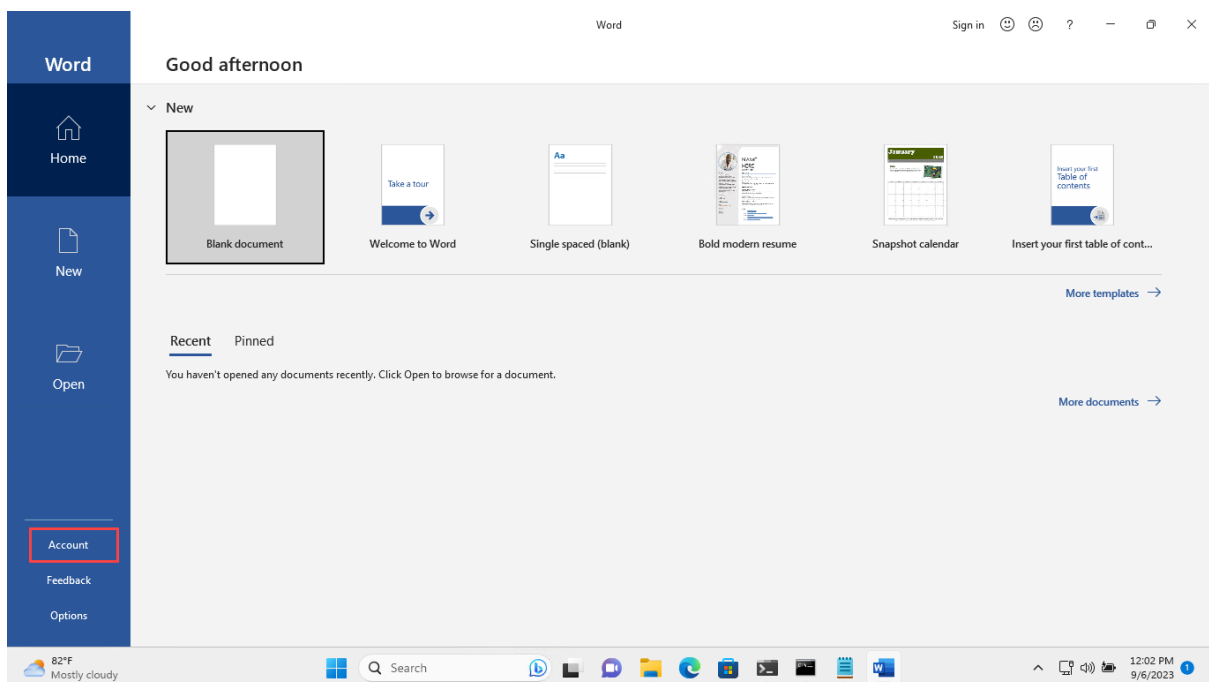

13. คลิก Account