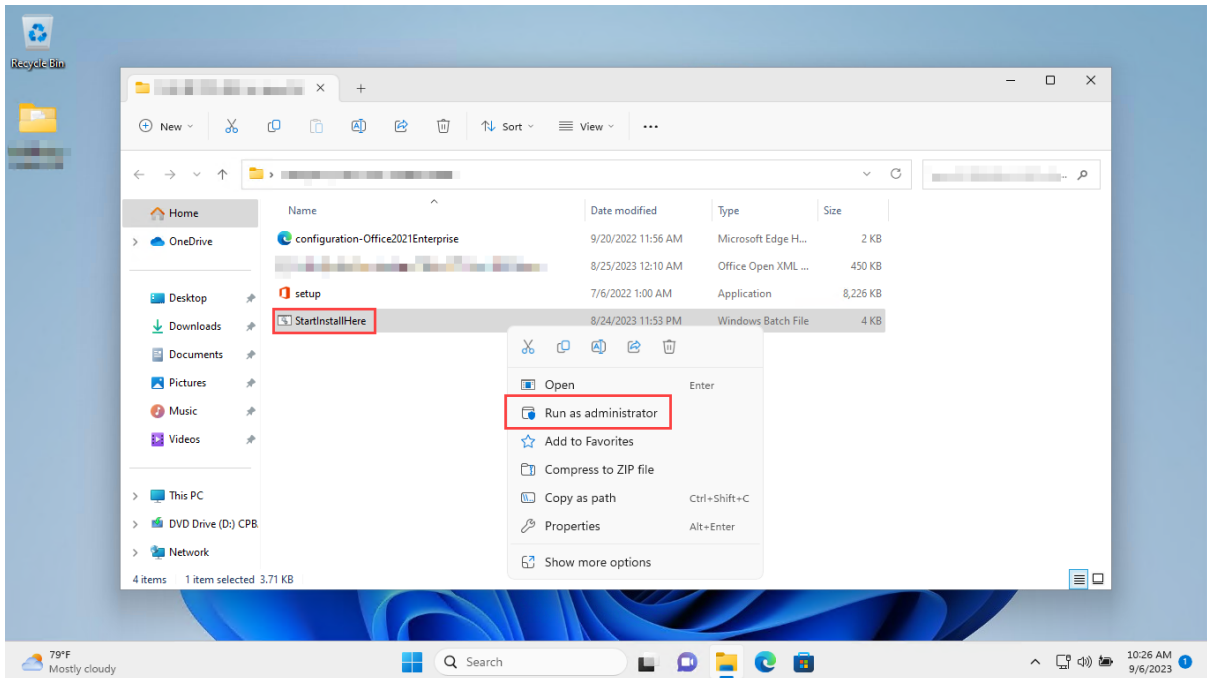

## คู่มือติดตั้งและ Activate Office 2021 ด้วย KMS Server

\*หากหน้าจอค้างไม่ตอบสนองให้กด Enter

1. คัดลอกโฟลเดอร์ MJU-[2023]-KMS-Activate Office 2021 ไปยังเครื่องที่ต้องการติดตั้ง Office 2021
2. คลิกขวาที่ไฟล์ StartInstallHere.bat
3. เลือก Run as administrator

4. คลิก Yes

5. ขั้นตอนที่ 1 สคริปต์จะตรวจสอบการเชื่อมต่อไปยัง KMS Server ว่าเชื่อมต่อได้ปกติ หากเชื่อมต่อไปยัง KMS Server ไม่ได้ จะไม่สามารถติดตั้ง Microsoft Office 2021 ได้
6. กด Enter

```
C:\WINDOWS\System32\cmd.exe
*****
KMS Activation Script
*****