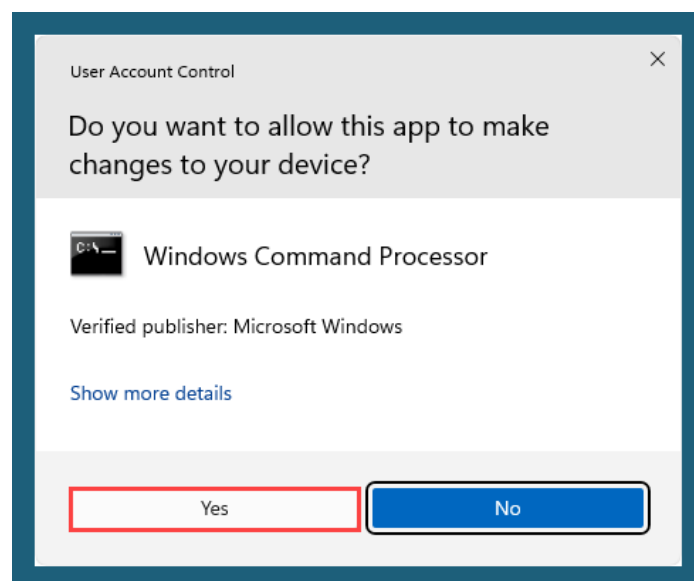

คู่มือติดตั้งและ Activate Office 2021 ด้วย KMS Server

*หากหน้าจอค้างไม่ตอบสนองให้กด Enter

1. คัดลอกโฟลเดอร์ MJU-[2023]-KMS-Activate Office 2021 ไปยังเครื่องที่ต้องการติดตั้ง Office 2021
2. คลิกขวาที่ไฟล์ StartInstallHere.bat
3. เลือก Run as administrator

4. คลิก Yes