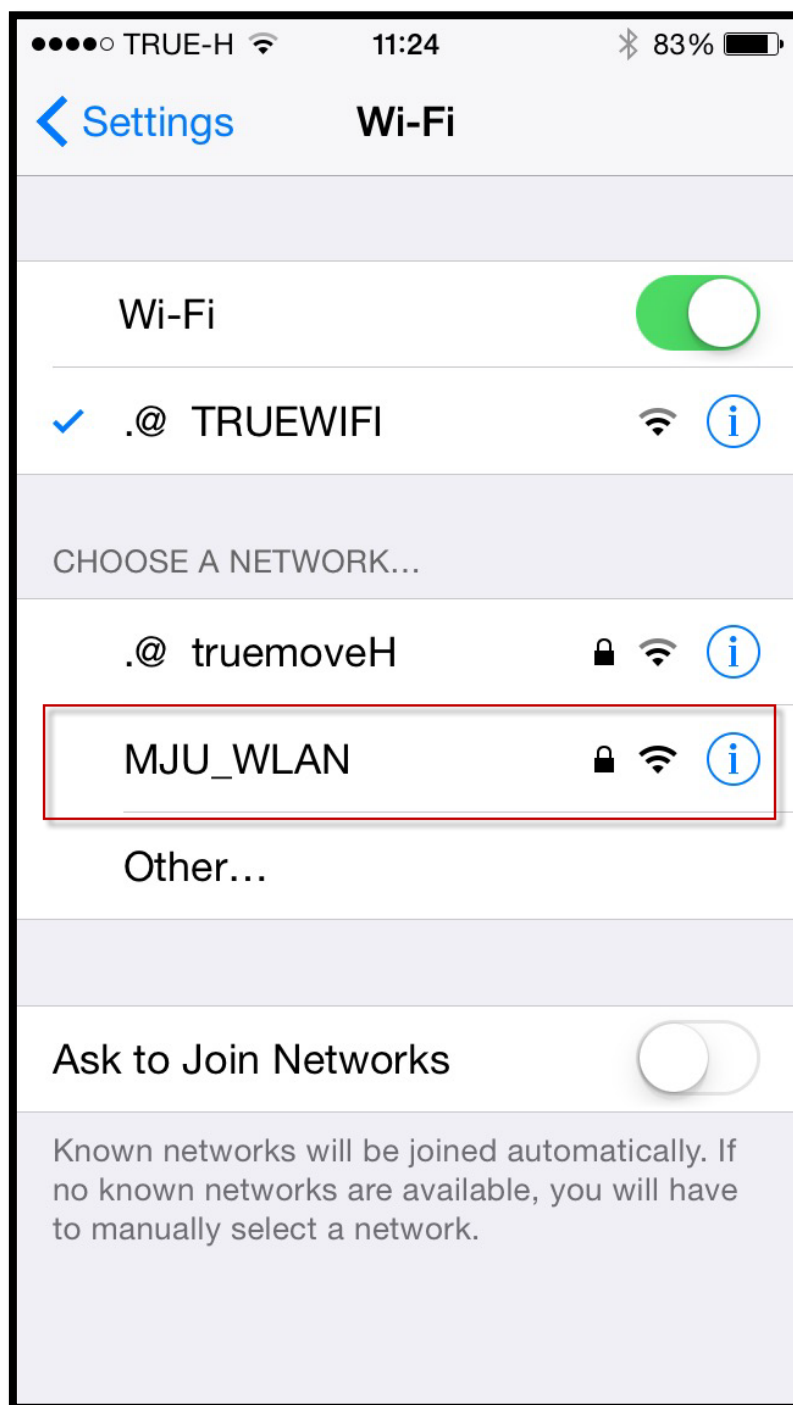

คู่มือการใช้งานระบบเครือข่ายไร้สายมหาวิทยาลัยแม่โจ้ (MJU_WLAN) ios

การใช้งานสำหรับ iPhone และ Ipad (ระบบปฏิบัติการ ios)

1. เปิดระบบเครือข่ายไร้สาย เลือก “MJU_WLAN”

2. ทำการใส่ Username และ Password ของบุคลากรและนักศึกษา สำหรับการใช้งานระบบเครือข่าย แล้วกด Join