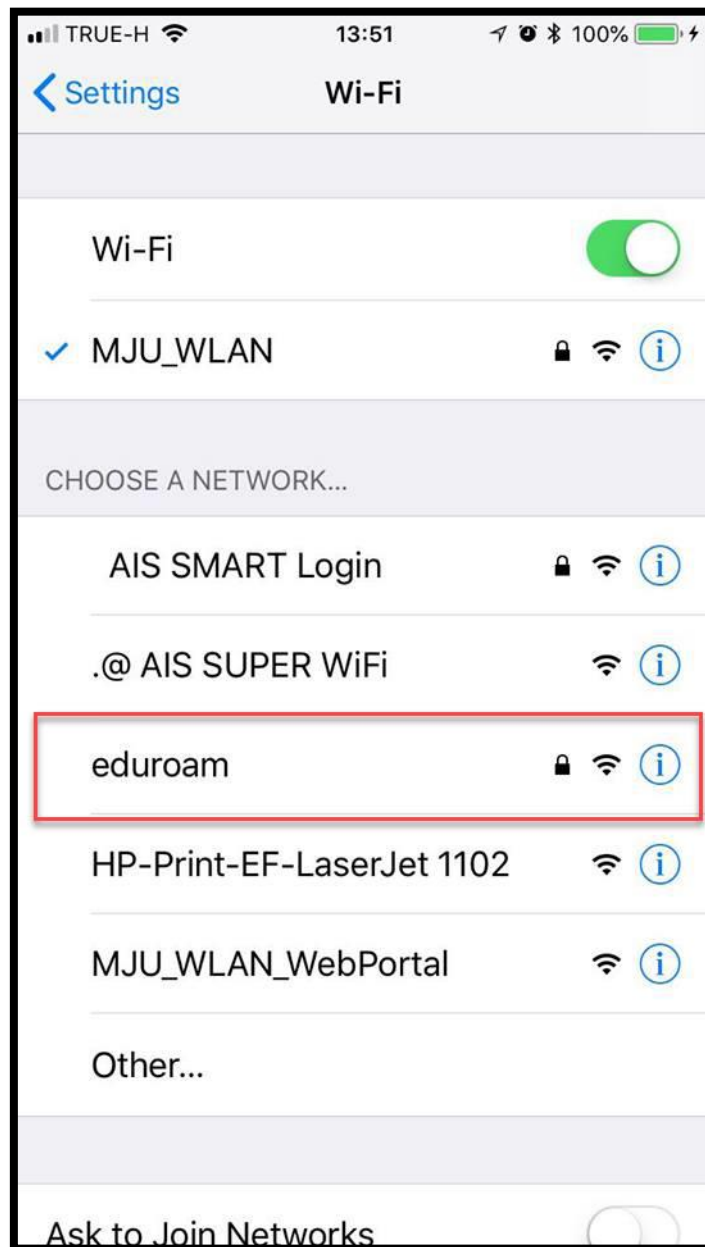

คู่มือการใช้งาน eduroam สำหรับ ios (Iphone, Ipad)

การใช้งานสำหรับ iPhone และ Ipad (ระบบปฏิบัติการ ios)

1. เปิดระบบเครือข่ายไร้สาย เลือก “eduroam”

2. ทำการใส่ Username และ Password ของบุคลากรและนักศึกษา มหาวิทยาลัยแม่โจ้ สำหรับการใช้งานระบบเครือข่าย eduroam แล้วกด Join เช่น