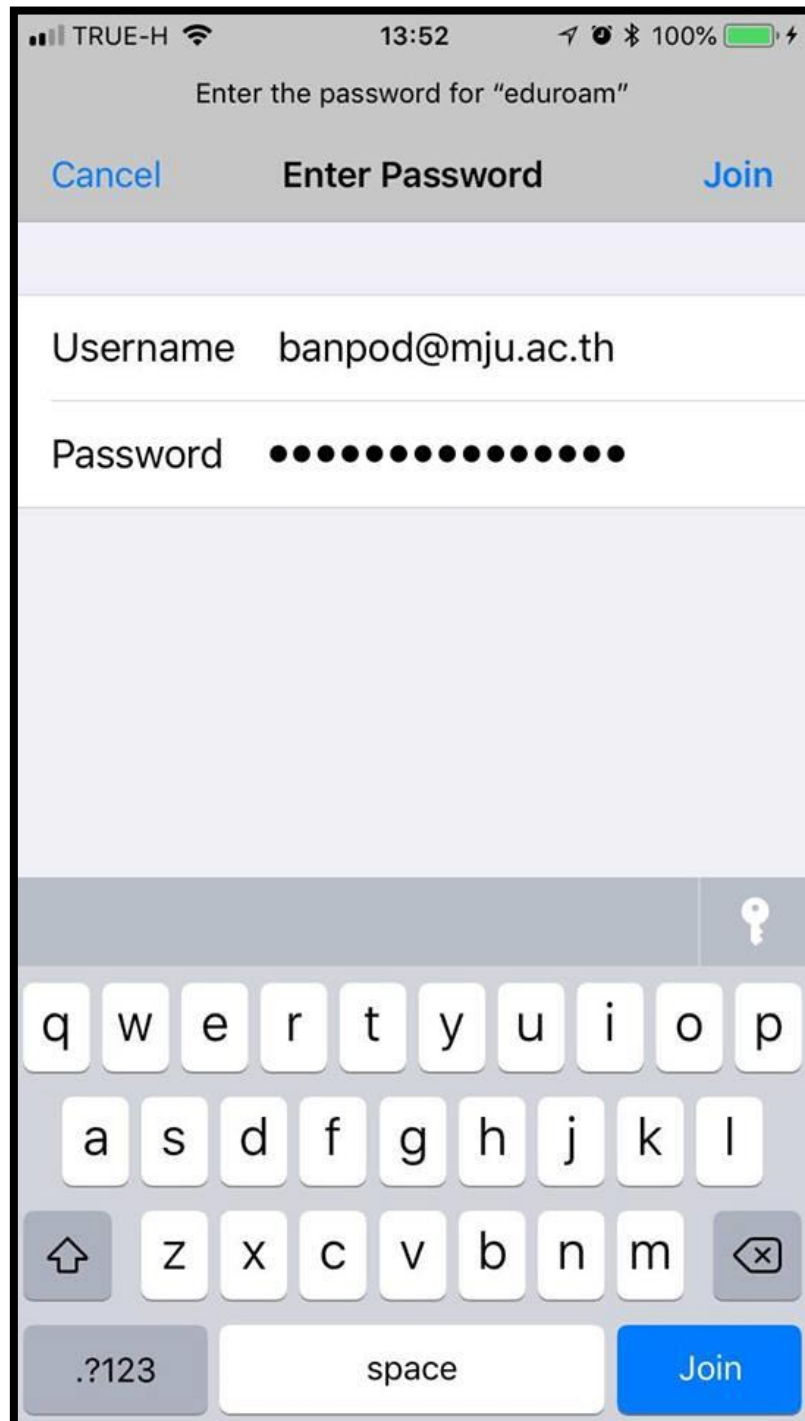

2. ทำการใส่ Username และ Password ของบุคลากรและนักศึกษา มหาวิทยาลัยแม่โจ้ สำหรับการใช้งานระบบเครือข่าย eduroam แล้วกด Join เช่น

Username : username@mju.ac.th

Password : รหัสผ่านเดียวกับกับระบบเครือข่ายไร้สายมหาวิทยาลัยแม่โจ้