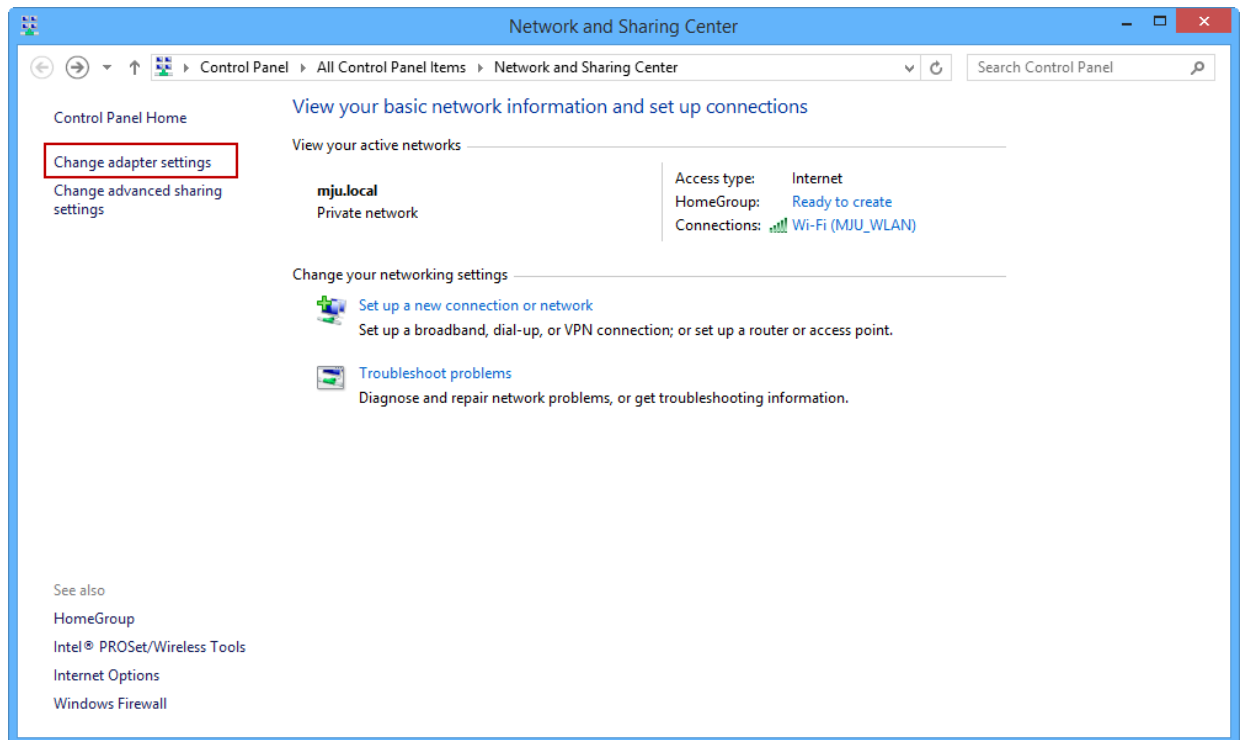

6. ทำการตั้งค่าการใช้งานเพิ่มเติมโดย กดที่ **Change adapter settings**

7. คลิกขวา ที่ VPN MJU ที่สร้าง เลือก **Properties**