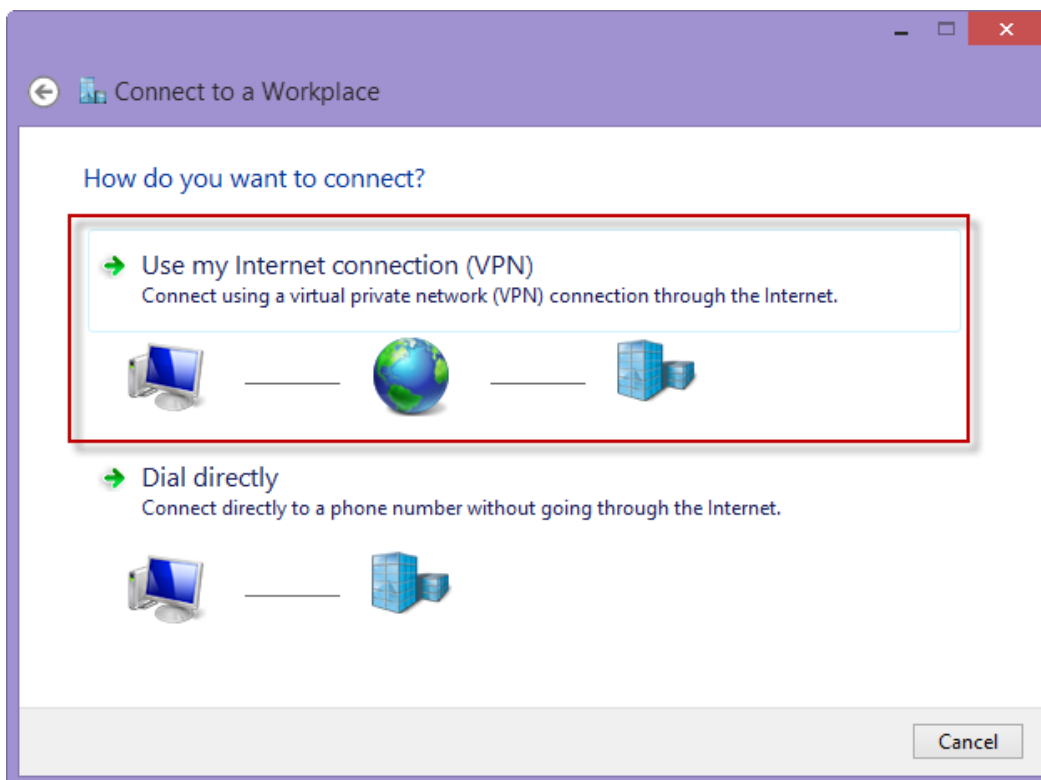

1. คลิกขวาที่รูปคอมพิวเตอร์ หรือรูป wifi จะอยู่ทางมุมขวาล่างของเครื่องคอมพิวเตอร์ เลือก “Open Network and Sharing Center”

2. เลือก “Set up a new connection or network”

3. เลือก “Connect to a workplace” แล้วกด Next

4. เลือก “Use my Internet connect (VPN)”

5. ระบบจะให้ใส่ข้อมูลดังนี้

- ในช่อง Internet address สามารถเลือกใส่ได้ 1 Address
 - vpnmju1.mju.ac.th
 - vpnmju2.mju.ac.th
 - vpnmju3.mju.ac.th
 - vpnmju4.mju.ac.th
- ในช่อง Destination name ตั้งชื่ออะไรก็ได้ เช่น VPN MJU