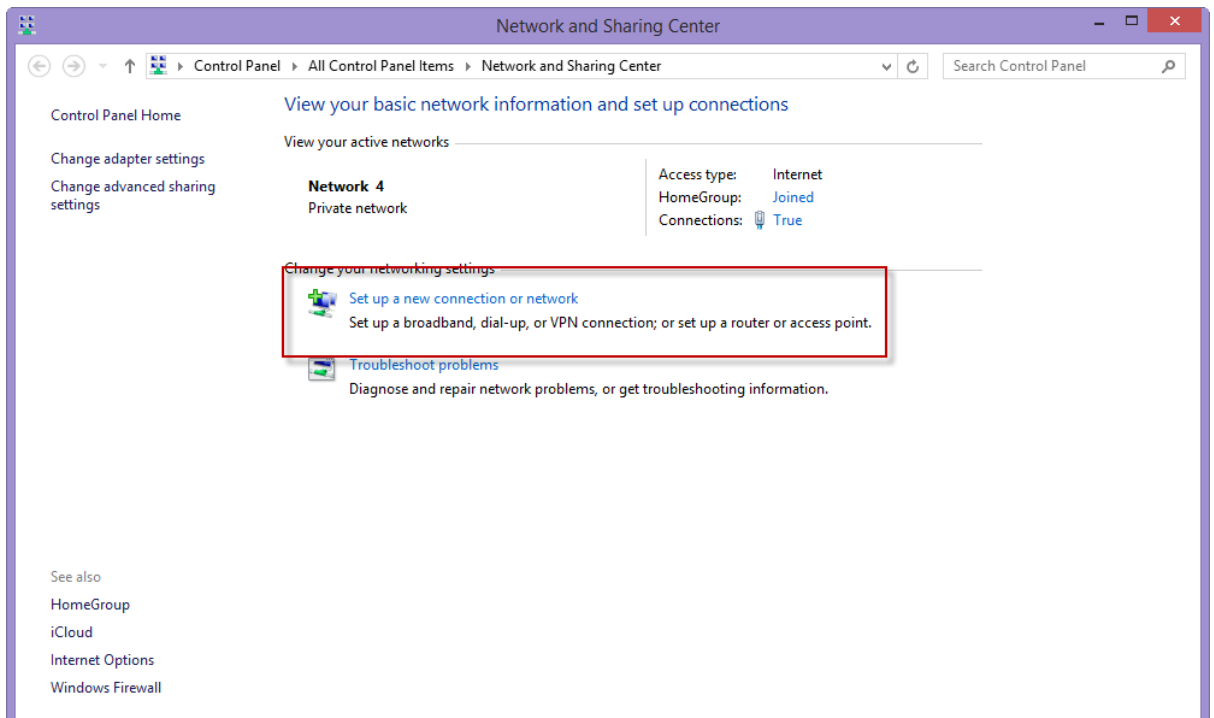

คู่มือการติดตั้งระบบ VPN บนระบบปฏิบัติการ Windows 8/8.1

* ก่อนเริ่มติดตั้งหรือใช้งานระบบ VPN MJU นั้น เครื่องคอมพิวเตอร์จะต้องเชื่อมต่อกับระบบอินเทอร์เน็ตให้เรียบร้อยเสียก่อน

การติดตั้งระบบ VPN สำหรับ Windows 8,8.1

1. คลิกขวาที่รูปคอมพิวเตอร์ หรือรูป wifi จะอยู่ทางมุมขวาล่างของเครื่องคอมพิวเตอร์ เลือก “Open Network and Sharing Center”

2. เลือก “Set up a new connection or network”

3. เลือก “Connect to a workplace” แล้วกด Next