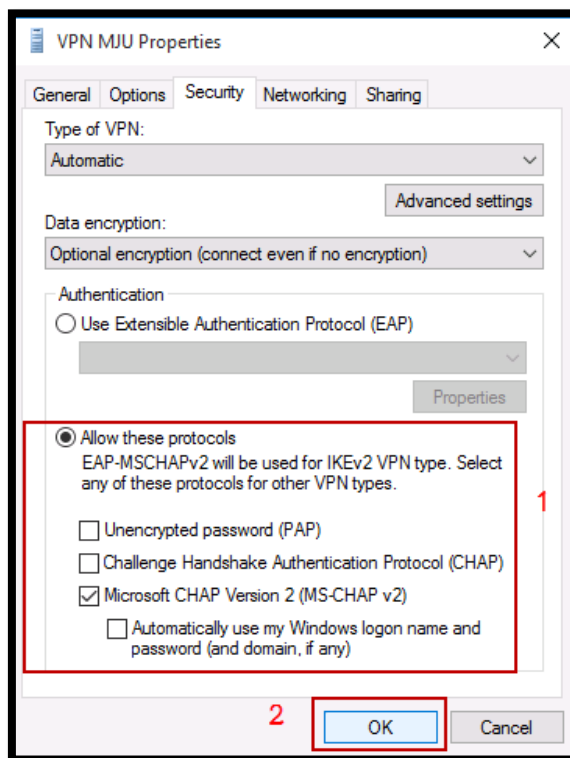

4. เลือก “Use my Internet connect (VPN)”

5. ระบบจะให้ใส่ข้อมูลดังนี้

- ในช่อง Internet address สามารถเลือกใส่ได้ 1 Address
 - vpnmju1.mju.ac.th
 - vpnmju2.mju.ac.th
 - vpnmju3.mju.ac.th
 - vpnmju4.mju.ac.th
- ในช่อง Destination name ตั้งชื่ออะไรก็ได้ เช่น VPN MJU

เมื่อใส่ข้อมูลเสร็จเรียบร้อยแล้ว กด Create

Connect to a Workplace

Type the Internet address to connect to

Your network administrator can give you this address.

Internet address: vpnmju1.mju.ac.th

Destination name: VPN MJU

Use a smart card

Remember my credentials

Allow other people to use this connection
This option allows anyone with access to this computer to use this connection.

Create Cancel

6. ทำการตั้งค่าการใช้งานเพิ่มเติมโดย กดที่ **Change adapter settings**

7. คลิกขวา ที่ VPN MJU ที่สร้าง เลือก **Properties**

8. เลือก tab **Security** กด **Allow these protocols** แล้วกด OK

การเชื่อมต่อระบบ VPN ด้วย Windows 8/8.1

1. การใช้งานให้คลิกซ้ายที่รูปคอมพิวเตอร์ หรือรูป wifi จะอยู่ทางมุมขวากลางของเครื่องคอมพิวเตอร์ ในส่วนของ Connection จะปรากฏ VPN ที่สร้างไว้ตามชื่อ Destination name กด Connect