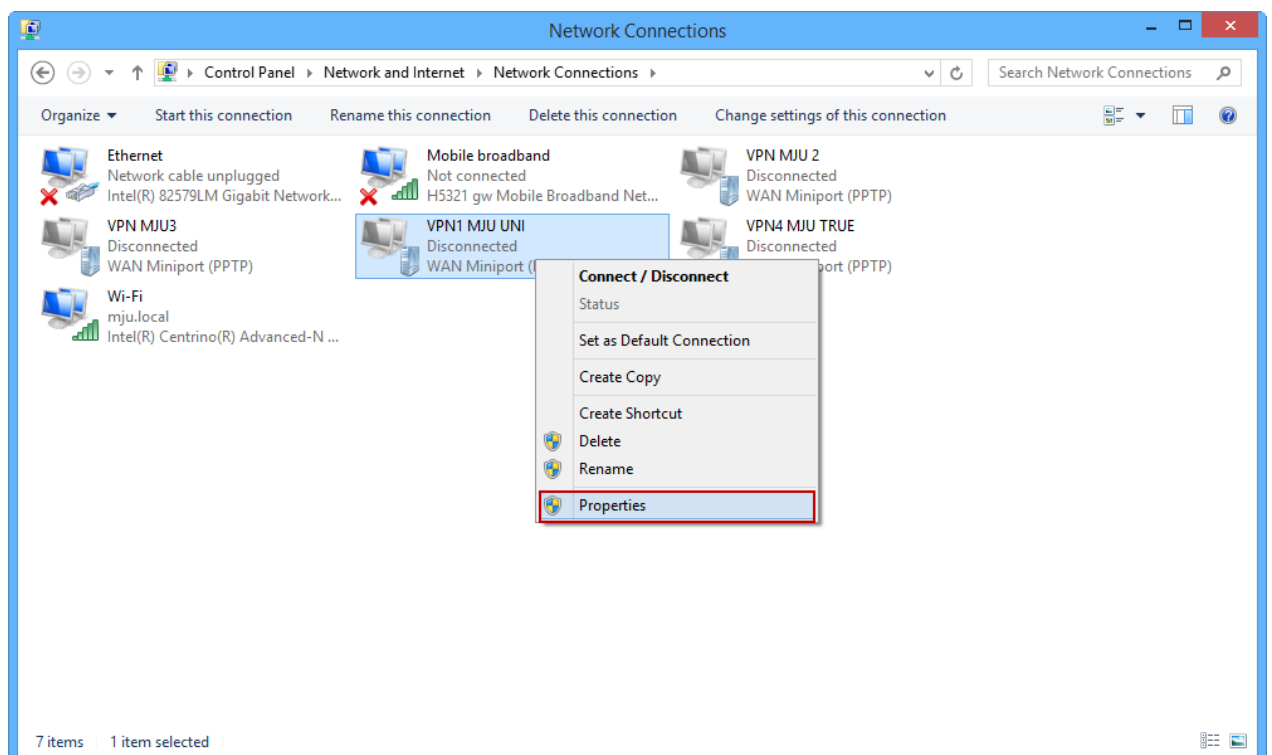

เมื่อใส่ข้อมูลเสร็จเรียบร้อยแล้ว กด Create

Connect to a Workplace

Type the Internet address to connect to

Your network administrator can give you this address.

Internet address: vpnmju1.mju.ac.th

Destination name: VPN MJU

Use a smart card

Remember my credentials

Allow other people to use this connection
This option allows anyone with access to this computer to use this connection.

Create Cancel

6. ทำการตั้งค่าการใช้งานเพิ่มเติมโดย กดที่ **Change adapter settings**

7. คลิกขวา ที่ VPN MJU ที่สร้าง เลือก **Properties**

8. เลือก tab **Security** กด **Allow these protocols** แล้วกด OK

การเชื่อมต่อระบบ VPN ด้วย Windows 8/8.1

1. การใช้งานให้คลิกซ้ายที่รูปคอมพิวเตอร์ หรือรูป wifi จะอยู่ทางมุมขวากลางของเครื่องคอมพิวเตอร์ ในส่วนของ Connection จะปรากฏ VPN ที่สร้างไว้ตามชื่อ Destination name กด Connect