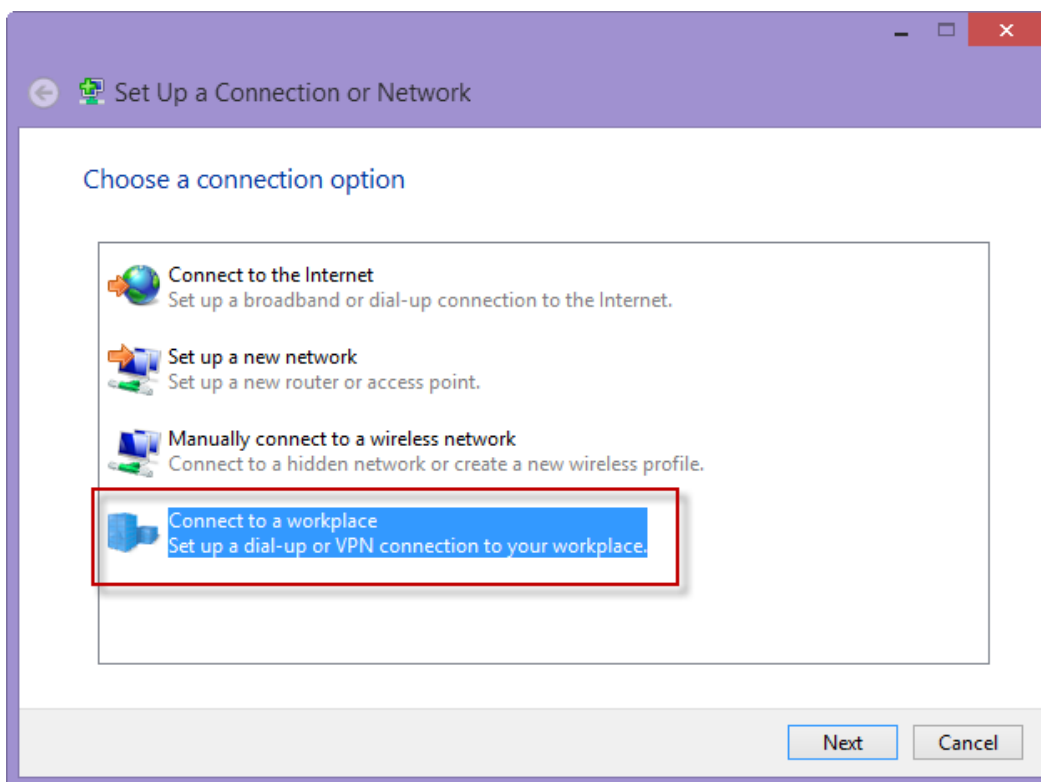

คู่มือการติดตั้งระบบ VPN บนระบบปฏิบัติการ Windows 8/8.1

* ก่อนเริ่มติดตั้งหรือใช้งานระบบ VPN MJU นั้น เครื่องคอมพิวเตอร์จะต้องเชื่อมต่อกับระบบอินเทอร์เน็ตให้เรียบร้อยเสียก่อน

การติดตั้งระบบ VPN สำหรับ Windows 8,8.1

1. คลิกขวาที่รูปคอมพิวเตอร์ หรือรูป wifi จะอยู่ทางมุมขวาล่างของเครื่องคอมพิวเตอร์ เลือก “Open Network and Sharing Center”

2. เลือก “Set up a new connection or network”

3. เลือก “Connect to a workplace” แล้วกด Next