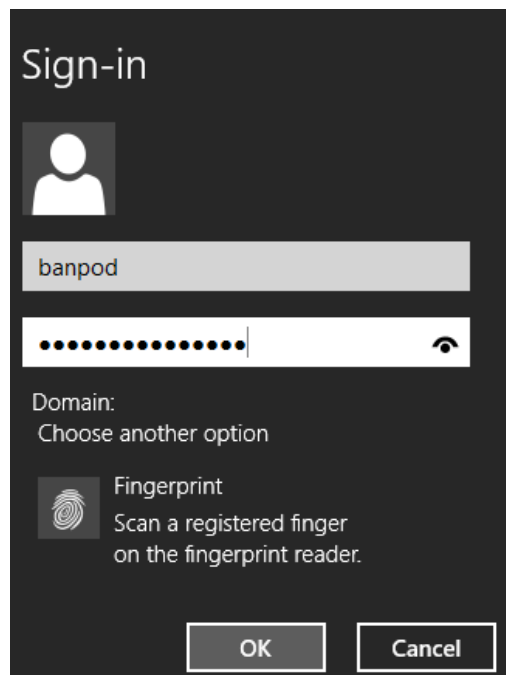

Use a smart card

Remember my credentials

Allow other people to use this connection
This option allows anyone with access to this computer to use this connection.

Create Cancel

6. ทำการตั้งค่าการใช้งานเพิ่มเติมโดย กดที่ **Change adapter settings**

7. คลิกขวา ที่ VPN MJU ที่สร้าง เลือก **Properties**

8. เลือก tab **Security** กด **Allow these protocols** แล้วกด OK

การเชื่อมต่อระบบ VPN ด้วย Windows 8/8.1

1. การใช้งานให้คลิกซ้ายที่รูปคอมพิวเตอร์ หรือรูป wifi จะอยู่ทางมุมขวากลางของเครื่องคอมพิวเตอร์ ในส่วนของ Connection จะปรากฏ VPN ที่สร้างไว้ตามชื่อ Destination name กด Connect

2. ใส่ username และ password แล้วกด OK

3. การเชื่อมต่อ VPN สำเร็จ จะบอกสถานะว่า “Connected” สามารถใช้งานระบบอินเทอร์เน็ต เสมือนการใช้งานระบบอินเทอร์เน็ต ภายในมหาวิทยาลัยแม่โจ้

4. หากต้องการยกเลิกการใช้งานระบบ VPN กดที่ VPN แล้วกด Disconnect